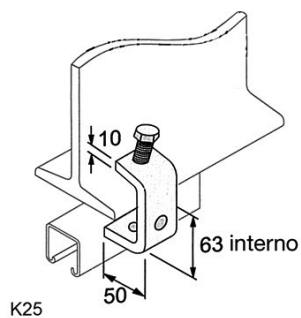

PIASTRA PER STRUTTURE METALLICHE K HCP

Codice	Nome	Peso	Numero di pezzi
126715	K25 a trave	0.43	25

PROSYSTEM ITALIA SRL

Via Friuli venezia Giulia, 15
30030 Pianiga - Venezia - Italy
T +39.041.510.1622
F +39.041.5131351