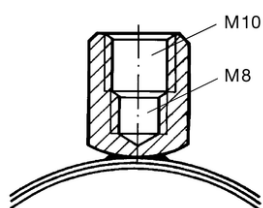

PRATIK DUO EPDM

IMPIEGO

Vengono utilizzati negli impianti civili. Possono essere fissati a soffitto, a parete o su pavimento.

FORNITURA

Composto da due fascette provviste di vite di serraggio già assemblata e salvavite.

DATI TECNICI

Materiale:

- Collare: acciaio zincato elettroliticamente;
- Gomma: EPDM/SBR nera (consultare la sezione "PROFILATO EPDM" per i dati della gomma).

Attacco per la barra filettata da M8 / M10.

PROSYSTEM ITALIA SRL

Intervallo diam. [mm]	DN	Max carico di sicurezza [kN]	Max coppia di serraggio [Nm]	Piastra b x s [mm]
12 - 15	1/4"	0,45	2	20 x 1.5
15 - 19	3/8"	0,45	2	20 x 1.5
20 - 23	1/2"	0,45	2	20 x 1.5
25 - 28	3/4"	0,45	2	20 x 1.5
32 - 35	1"	0,45	2	20 x 1.5
40 - 45	1 1/4"	0,45	2	20 x 1.5
48 - 52	1 1/2"	0,45	2	20 x 1.5
52 - 58		0,45	2	20 x 1.5
60 - 64	2"	0,45	2	20 x 1.5
67 - 72		0,90	2	25 x 2.0
73 - 80	2 1/2"	0,90	2	25 x 2.0
81 - 87		0,90	2	25 x 2.0
86 - 91	3"	0,90	2	25 x 2.0
102 - 108		0,90	2	25 x 2.0
110 - 115	4"	1,0	2	25 x 2.5
120 - 128		1,0	2	25 x 2.5
135 - 143		1,0	2	25 x 2.5
149 - 161		1,0	2	25 x 2.5
162 - 170		1,0	2	25 x 2.5
198 - 207		1,0	2	25 x 2.5
207 - 219		1,0	2	25 x 2.5

Codice	Nome	Peso	Numero di pezzi
159368	12 - 15 mm 1/4"	0.05	100
159377	15 - 19 mm 3/8"	0.05	100
159386	20 - 23 mm 1/2"	0.06	100
159395	25 - 28 mm 3/4"	0.07	100
159401	32 - 35 mm 1"	0.07	100
159614	40 - 45 mm 1 1/4"	0.09	50
159623	48 - 52 mm 1 1/2"	0.1	50
179003	52 - 58 mm	0.1	50