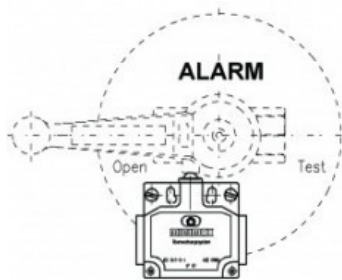

# SWITCH 3/2 VIE

## IMPIEGO

Lo switch a 3/2 vie si applica a valvole di prova allarme a sfera a 3 vie.

Codice	Nome	Peso	Numero di pezzi
841243	Switch 3/2	0.1	1